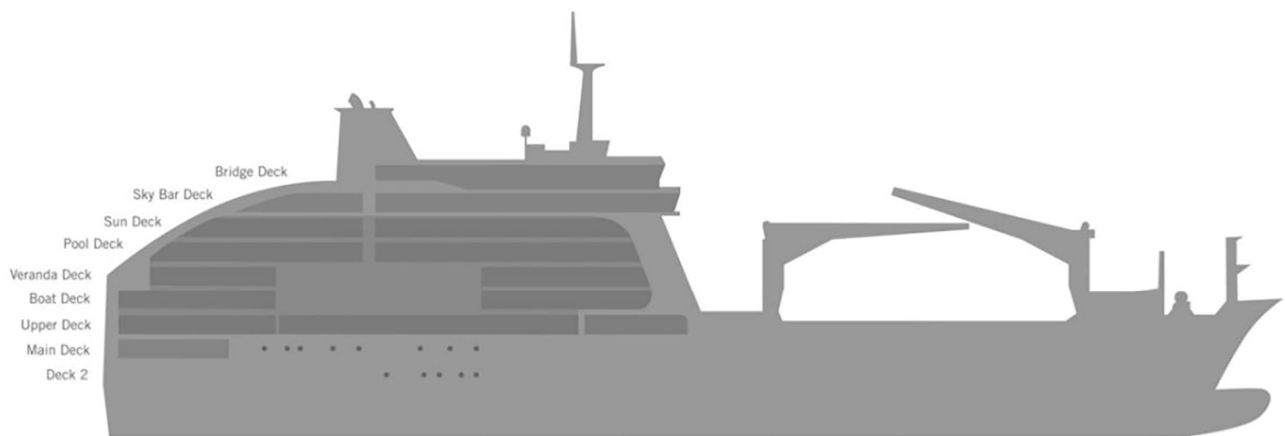

Ihr Kreuzfahrtschiff Aranui 5

Schiffsdaten:

- 3 Decks
- 103 Kabinen für 230 Passagiere
- Länge: 126 m, Breite: 22 m

Beschreibung:

Die Aranui 5 ist eine Kombination aus Kreuzfahrt- und Frachtschiff. Sie bietet den Komfort eines Kreuzfahrtschiffes, wird aber gleichzeitig auch als Versorgungsschiff eingesetzt. Auf 8 verschiedenen Decks spiegelt sich in der Innenausstattung die polynesischen Kultur wider. Die Aranui wird als kleines Schiff klassifiziert und verfügt über Kapazitäten für rund 230 Passagiere in 103 Kabinen.

- Landausflüge werden in englischer Sprache geführt
- W-Lan (je nach Netzverfügbarkeit)

Deckplan:

BOAT DECK - 5
Royal Suite | Standard Stateroom
Lounge

SKY DECK - 9
Presidential Suite | Superior Deluxe
Deluxe | Sky Bar