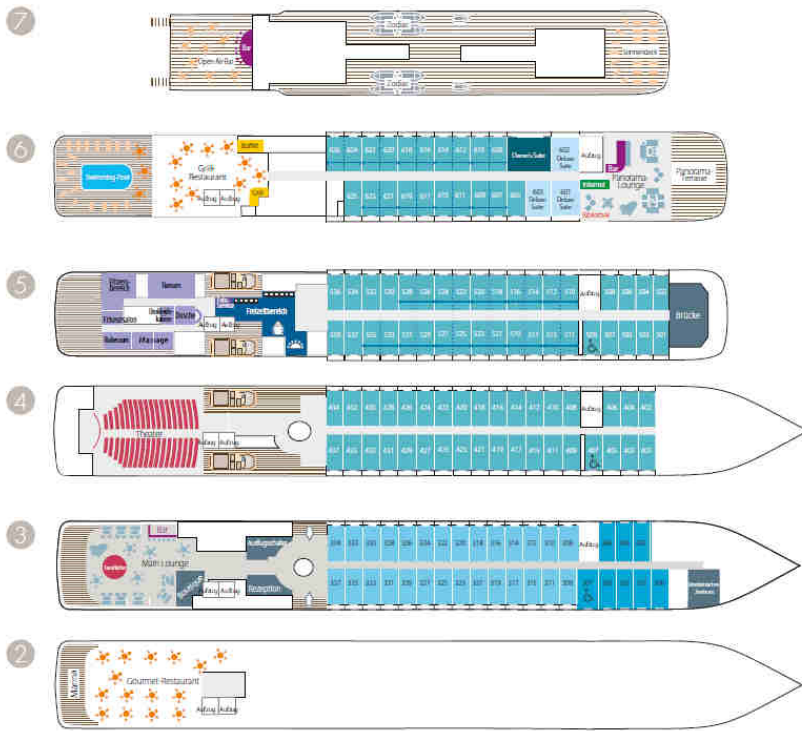

Ihr Kreuzfahrtschiff Le Boréal

- 7 Open-Air-Bar – Sonnendeck
- 6 Owner's Suite – 3 Deluxe Suiten mit Balkon – 20 Prestige Kabinen mit Balkon (18 Prestige Kabinen sind in 9 Prestige Suiten umwandlungbar) – Swimming-Pool – Grill-Restaurant – Internetstation – Bibliothek – Panorama-Lounge – Panorama-Terrasse
- 5 37 Prestige Kabinen mit Balkon (22 Prestige Kabinen sind in 11 Prestige Suiten umwandlungbar) – Fitness- und Spa-Bereich Sohtys™: Hamam, 3 Massageräume, Friseursalon, Wellness-Bereich – Freizeitbereich – Foto-Service – Brücke
- 4 35 Prestige Kabinen mit Balkon – Theater
- 3 28 Deluxe Kabinen mit Balkon – 8 Superior Kabinen – Main Lounge – Boutique – Rezeption – Ausflugsschalter – Medizinisches Zentrum
- 2 Gourmet-Restaurant – Marina

- 7 Open-air Bar - Sun Deck
- 6 Owner's Suite - 3 Deluxe suites with private balcony - 20 Prestige staterooms with private balcony (with 18 Prestige staterooms convertible into 9 Prestige suites) - Pool - Grill Restaurant - Internet Station - Library - Panoramic Lounge - Panoramic Terrace
- 5 37 Prestige staterooms with private balcony (with 22 Prestige staterooms convertible into 11 Prestige suites) - Fitness - Sohtys™ Beauty Corner: Hammam, 3 Massage Cabins, Hairdresser - Leisure Area - Image & Photo Corner - Bridge
- 4 35 Prestige staterooms with private balcony - Theatre
- 3 28 Deluxe staterooms with private balcony - 8 Superior staterooms - Main Lounge - Shop - Reception Desk - Shore Excursions Desk - Medical Centre
- 2 Gastronomic Restaurant - Marina

- Die luxuriöse Motoryacht Le Boréal kombiniert Abenteuer mit exzellentem Komfort
- 6 Passagierdecks für 224-264 Passagiere
- Länge: 142 m, Breite: 18 m
- Mahlzeiten an Bord inklusive
- Swimmingpool, Panorama-Terrasse, 2 Lounges, Open-Air-Bar, Fitnessraum, Sauna, Grill-Restaurant, A la carte Restaurant, Shop, Bibliothek, Spielzimmer, Theater-/Konferenzsaal

Motoryacht Le Boréal

Prestige Kabine

Open-Air-Bar

Panoramalounge

Pool an Deck