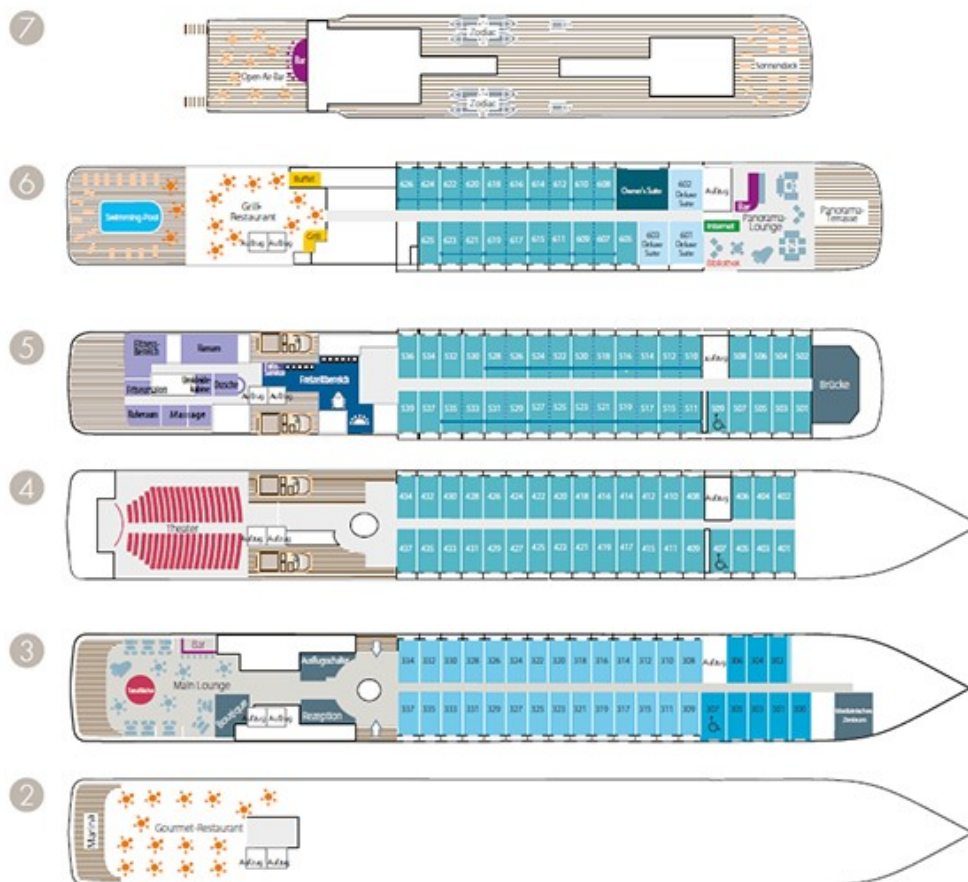

Deckplan:

7 Open-Air-Bar – Sonnendeck

6 Owner's Suite – 3 Deluxe Suiten mit Balkon – 1 Grande Deluxe Suite – 8 Privilege Suiten – 1 Prestige Kabine – Swimming-Pool – Grill-Restaurant – Internetstation – Bibliothek – Panorama-Lounge – Panorama-Terrasse

5 37 Prestige Kabinen mit Balkon (22 Prestige Kabinen sind in 11 Prestige Suiten umwandelbar) – Fitness- und Spa-Bereich Sothys™: Hamam, 4 Massageräume, Friseursalon – Freizeitbereich – Foto-Service – Brücke

4 35 Prestige Kabinen mit Balkon – Theater

3 28 Deluxe Kabinen mit Balkon – 8 Superior Kabinen – Main Lounge – Boutique – Rezeption – Ausflugsschalter – Medizinisches Zentrum

2 Gourmet-Restaurant – Marina

7 Open-air Bar - Sun Deck

6 Owner's Suite - 3 Deluxe suites with private balcony - 1 Grand Deluxe Suite - 8 Privilege Suites - 1 Prestige Stateroom - Pool - Grill Restaurant - Internet Station - Library - Panoramic Lounge - Panoramic Terrace

5 37 Prestige staterooms with private balcony (with 22 Prestige staterooms convertible into 11 Prestige suites) - Fitness - Sothys™ Beauty Corner: 4 Massage Cabins, Hammam, Hairdresser - Leisure Area - Image & Photo Corner - Bridge

4 35 Prestige staterooms with private balcony - Theatre

3 28 Deluxe staterooms with private balcony - 8 Superior staterooms - Main Lounge - Shop - Reception Desk - Shore Excursions Desk - Medical Centre

2 Gastronomic Restaurant - Marina